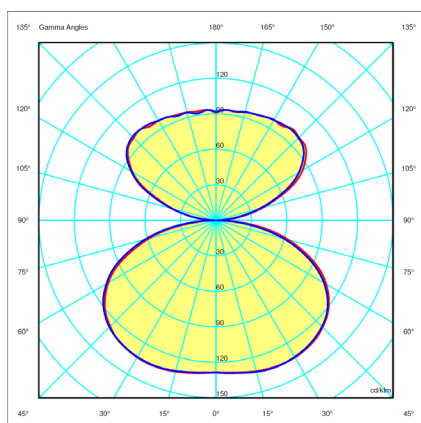

OPTIONALES ZUBEHÖR

Bluetooth-Modul

MASSE

OPTIK

SKY LUM ROUND: Direkt/indirekte Lichtverteilung für die Höhemontage (als Anhänger) bis zu 3m.

LEGENDE

	Abkürzung	Beschreibung
Leuchte	SKR	SKY LUM ROUND
Leistung	40	40 W
CCT, CRI	HCL	5500K CRI>85 und 3000K CRI>85
	580	Durchmesser: 580mm
Netzteil	00	DALI DT8
Farbe	9016	Weiß