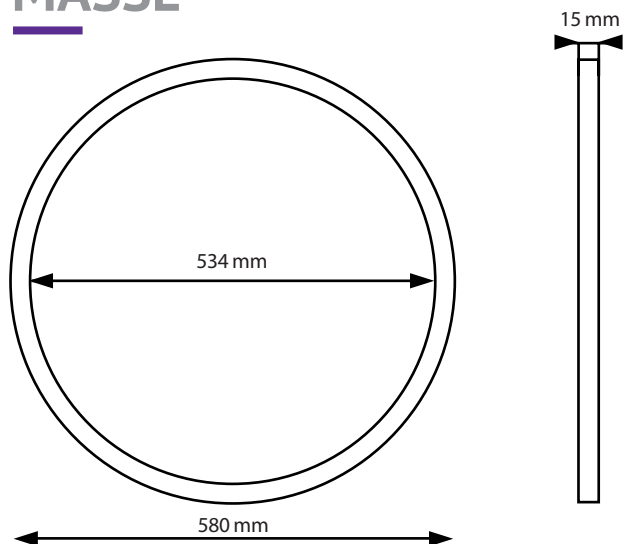

OPTIONALES ZUBEHÖR

Bluetooth-Modul

MASSE

OPTIK

SKY LUM ROUND: Direkt/indirekte Lichtverteilung für die Höhemontage (als Anhänger) bis zu 3m.

LEGENDE

	Abkürzung	Beschreibung
Leuchte	SKR	SKY LUM ROUND
Leistung	40	40 W
CCT, CRI	HCL	5500K CRI>85 und 3000K CRI>85
	580	Durchmesser: 580mm
Netzteil	00	DALI DT8
Farbe	9016	Weiß