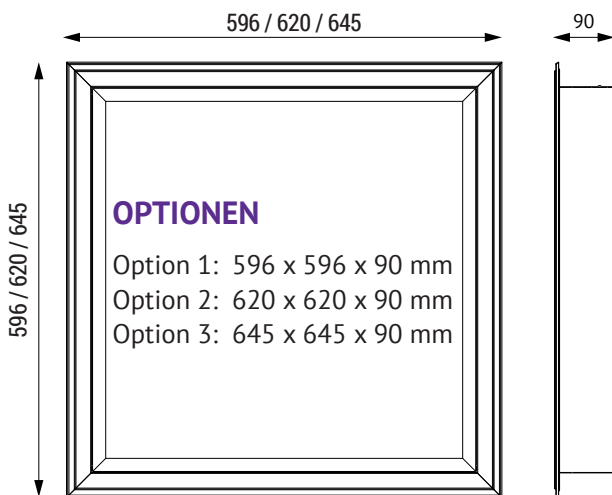

MASSE

OPTIK

TECHNISCHE DATEN

Artikelnummer	LED	Leistung [W]	Lichtstrom [lm]*	Lichtausbeute [lm/W]	Betriebsstrom [mA]	Gehäusetyp	DIMM Schnittstelle	Leuchten an einem Sicherungsautomaten	Elektrische Schutzklasse	Optionen
SC.40.4080.596.MG.00.NO.65	144	40	4800	120	60	Screen 596x596 mm	/	< 45 Stk.	Klasse I	/
SC.40.4080.596.MG.00.EM.65	144	40	4800	120	60	Screen 596x596 mm	/	< 45 Stk.	Klasse I	Notbeleuchtung- Modul 1 / 3h
SC.40.4080.596.MG.01.NO.65	144	40	4800	120	60	Screen 596x596 mm	DALI	< 45 Stk.	Klasse I	/
SC.40.4080.620.MG.00.NO.65	144	40	4800	120	60	Screen 620x620 mm	/	< 45 Stk.	Klasse I	/
SC.40.4080.620.MG.00.EM.65	144	40	4800	120	60	Screen 620x620 mm	/	< 45 Stk.	Klasse I	Notbeleuchtung- Modul 1 / 3h
SC.40.4080.620.MG.01.NO.65	144	40	4800	120	60	Screen 620x620 mm	DALI	< 45 Stk.	Klasse I	/
SC.40.4080.645.MG.00.NO.65	144	40	4800	120	60	Screen 645x645 mm	/	< 45 Stk.	Klasse I	/
SC.40.4080.645.MG.00.EM.65	144	40	4800	120	60	Screen 645x645 mm	/	< 45 Stk.	Klasse I	Notbeleuchtung- Modul 1 / 3h
SC.40.4080.645.MG.01.NO.65	144	40	4800	120	60	Screen 645x645 mm	DALI	< 45 Stk.	Klasse I	/

*Lichtstrom gilt für CCT 4000 K.

	Abkürzung	Beschreibung
Leuchte	SC	O LUM SCREEN
Leistung	40	40 W
CCT CRI	4080	4000K CRI 80
Größe	596	596x596 mm
	620	620x620 mm
Diffusor	645	645x645 mm
Netzteil	MG	Gehärtetes Glas
	00	Standard
Notbeleuchtung- Modul	01	DALI
	NO	Ohne
Schutzart IP	EM	Notbeleuchtung- Modul
IP Class	65	IP65

Die neuesten validierten Daten sind unter www.lumenia.de verfügbar.