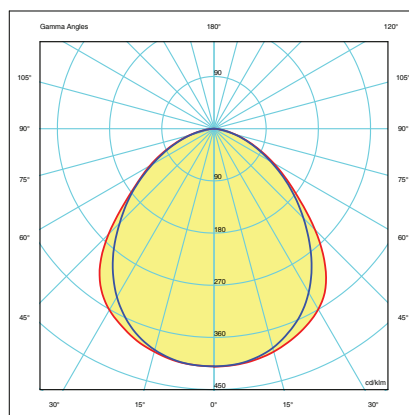

OPTIK

O LUM SCREEN: Geeignet für die Reinnräume wo die Lambert Lichtverteilung und kleinen UGR-Blendfaktor erforderlich ist.

TECHNISCHE DATEN

Artikelnummer	LED	Leistung [W]	Lichtstrom [lm]*	Lichtausbeute [lm/W]	Betriebsstrom [mA]	Gehäusetyp	DIMM Schnittstelle	Leuchten an einem Sicherungsautomaten	Elektrische Schutzklasse	Optionen
SC.40.4080.596.MG.00.NO.65	144	40	4800	120	60	Screen 596x596 mm	/	< 45 Stk.	Klasse I	/
SC.40.4080.596.MG.00.EM.65	144	40	4800	120	60	Screen 596x596 mm	/	< 45 Stk.	Klasse I	Notbeleuchtung- Modul 1 / 3h
SC.40.4080.596.MG.01.NO.65	144	40	4800	120	60	Screen 596x596 mm	DALI	< 45 Stk.	Klasse I	/
SC.40.4080.620.MG.00.NO.65	144	40	4800	120	60	Screen 620x620 mm	/	< 45 Stk.	Klasse I	/
SC.40.4080.620.MG.00.EM.65	144	40	4800	120	60	Screen 620x620 mm	/	< 45 Stk.	Klasse I	Notbeleuchtung- Modul 1 / 3h
SC.40.4080.620.MG.01.NO.65	144	40	4800	120	60	Screen 620x620 mm	DALI	< 45 Stk.	Klasse I	/
SC.40.4080.645.MG.00.NO.65	144	40	4800	120	60	Screen 645x645 mm	/	< 45 Stk.	Klasse I	/
SC.40.4080.645.MG.00.EM.65	144	40	4800	120	60	Screen 645x645 mm	/	< 45 Stk.	Klasse I	Notbeleuchtung- Modul 1 / 3h
SC.40.4080.645.MG.01.NO.65	144	40	4800	120	60	Screen 645x645 mm	DALI	< 45 Stk.	Klasse I	/

*Lichtstrom gilt für CCT 4000 K.

	Abkürzung	Beschreibung
Leuchte	SC	O LUM SCREEN
Leistung	40	40 W
CCT CRI	4080	4000K CRI 80
Größe	596	596x596 mm
	620	620x620 mm
Diffusor	645	645x645 mm
Netzteil	MG	Gehärtetes Glas
	00	Standard
Notbeleuchtung- Modul	01	DALI
	NO	Ohne
Schutzart IP	EM	Notbeleuchtung- Modul
IP Class	65	IP65

Die neuesten validierten Daten sind unter www.lumenia.de verfügbar.

HINWEIS: Der Leuchtkörper Screen ist ein Produkt des Schutztyps I mit einer internen 4A-Sicherung. Bei der Bestellung der Notfall-Version des Leuchtkörpers Screen können Sie zwischen 1 h und 3 h Autonomie wählen. Der Leuchtkörper eignet sich für die Integration in Decken in Reinnräumen.