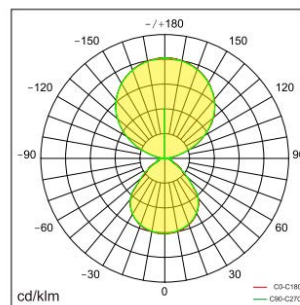

Überlastschutz

Dimmbar

Smart driver

Einsatzbereit

Einfache
Montage

Abfalltrennung -
Recycling

SKY LUM Y: Direkte und indirekte Beleuchtung.

* Lichtfluss bei CCT 4000 K