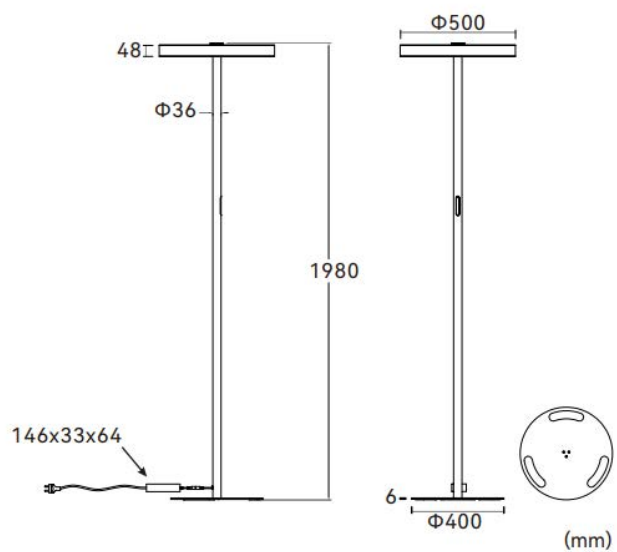

Überlastschutz

Dimmbar

Smart driver

Einsatzbereit

Einfache
Montage

Abfalltrennung -
Recycling

SKY LUM Y: Direkte und indirekte Beleuchtung.

* Lichtfluss bei CCT 4000 K