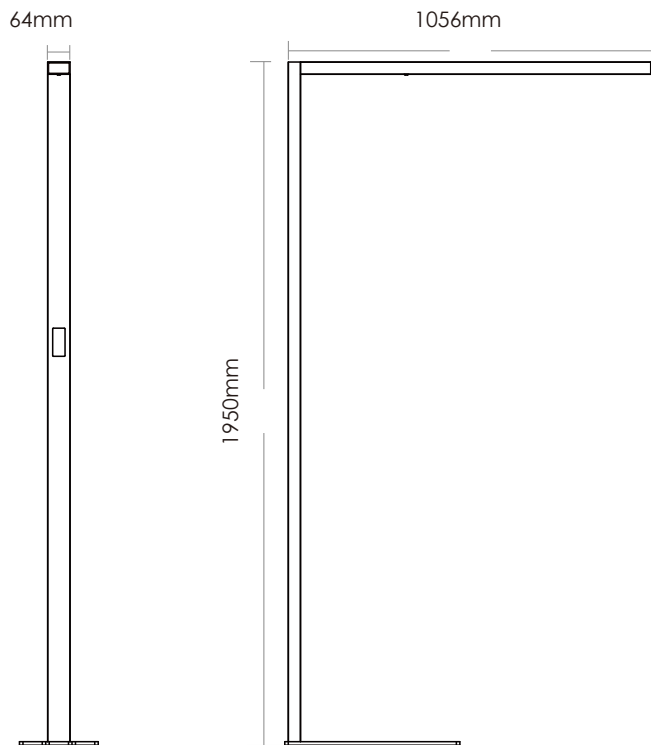

Überlastschutz

Dimmbar

Einfache
Montage

Abfalltrennung -
Recycling

Lange
Lebensdauer

Geringe
Wartung

MASSE

OPTIK