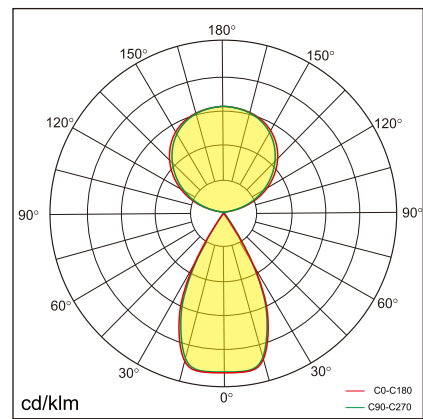

SKY LUM L: Direkte und indirekte Beleuchtung.

LEISTUNGSANZEIGE

BEWEGUNGSENSOR

TAGESLICHT-SENSOR

* Lichtfluss bei CCT 4000 K

Aktuelle validierte Daten unter www.lumenia.com.

Es ist Zeit für Human Centric Lighting