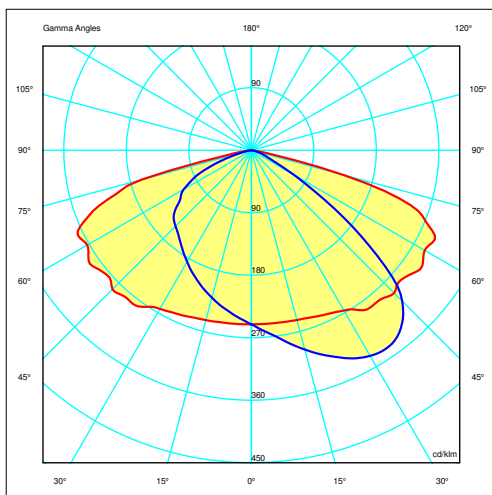

MASSE

OPTIK

000: Asymmetrischer Leuchtwinkel 45°.

TECHNISCHE DATEN

Artikelnummer	Leistung [W]	Licht-strom [lm]*	Licht-ausbeute [lm/W]
F LUM Mini 055.030.000	30	3,690	123
F LUM Mini 055.050.000	50	6,150	123
F LUM Mini 096.080.000	80	9,680	121
F LUM Mini 120.100.000	100	12,200	122
F LUM Mini 154.150.000	150	18,000	120