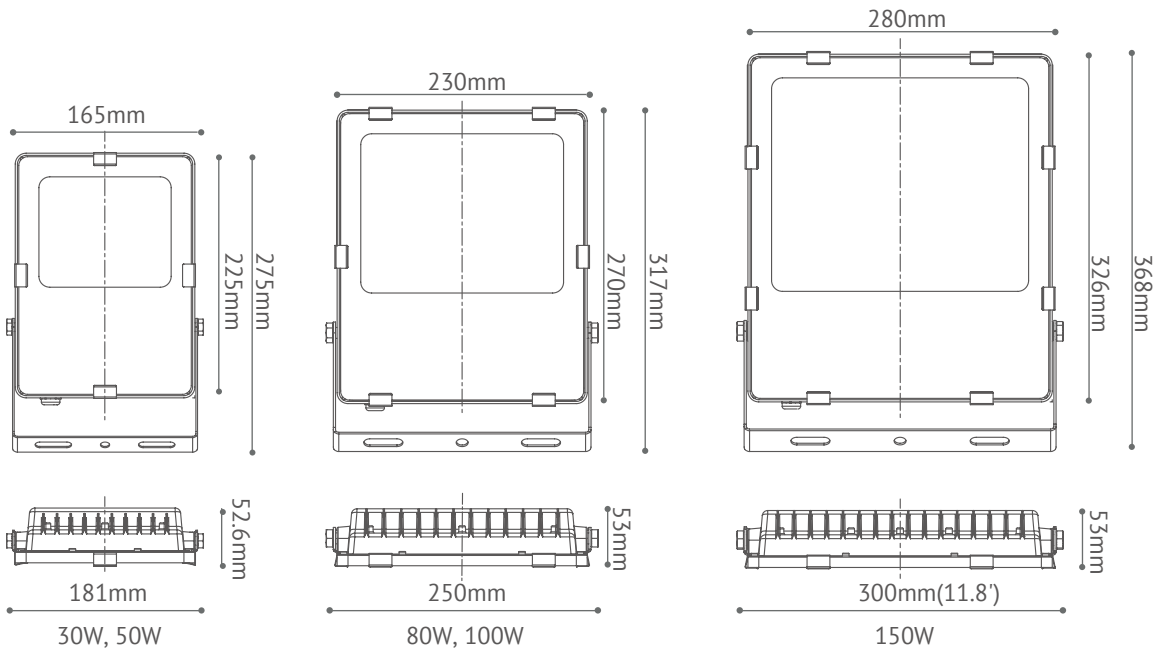

Kompakte Größe und geringes Gewicht

180 ° Projektionswinkel

ANWENDUNG

Architekturbeleuchtung

Werbefafeln

Parkplätze

Tankstellen

Kleine und mittlere Sportfelder

MASSE

OPTIK

000: Asymmetrischer Leuchtwinkel 45°.

TECHNISCHE DATEN

Artikelnummer	Leistung [W]	Licht-strom [lm]*	Licht-ausbeute [lm/W]
F LUM Mini 055.030.000	30	3,690	123
F LUM Mini 055.050.000	50	6,150	123
F LUM Mini 096.080.000	80	9,680	121
F LUM Mini 120.100.000	100	12,200	122
F LUM Mini 154.150.000	150	18,000	120